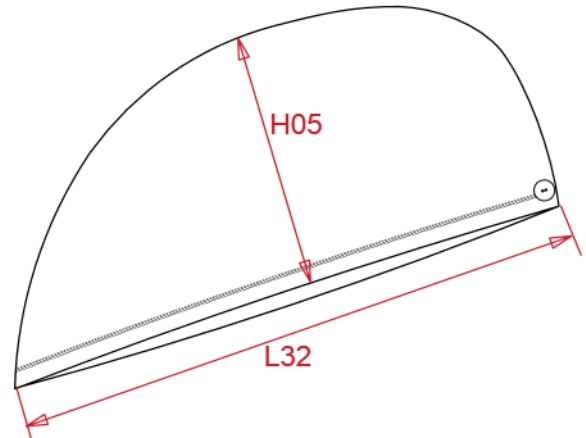

# KARIBAN

**REFERENCE :** K105

**SIZES :** U

**COMPOSITION :**

Main fabric : Polyester / Polyamide microfiber fleece 80/20 -  
220 80%polyester / 20%polyamide

**WEIGHT :**

Main fabric : 220 gsm

**ARTICLE WEIGHT :**

100 gr/pc

DESCRIPTION		COLORS	PANTONE SERIGRAPHIE
<b>Français :</b> Serviette "sèche-cheveux" microfibre ultra douce <b>English :</b> Ultra-soft microfibre hair towel <b>Nederlands :</b> Ultra soft microfibre hair towel <b>Deutsch :</b> Superweiches Haartrockenhandtuch aus Mikrofaser <b>Español :</b> Toalla ultrasuave de microfibra para el cabello <b>Italiano :</b> Asciugamano per capelli microfibra ultra morbido <b>Português :</b> Toalha "seca-cabelo" em microfibra muito suave		Off white / Dark grey	7527C / 447C
		Fuchsia / Navy	7425C / 433C
		Dark grey / Orange	447C / 1585C
MEASUREMENT			
Description	U		
H05 Hauteur totale / Total height	30		
L32 Longueur serviette / Towel length	70		
CARE LABEL			
PACKING			
Box	50 pcs / box U => L:60cm W:40cm H:40cm GW:5.97kg NW:4.4kg		